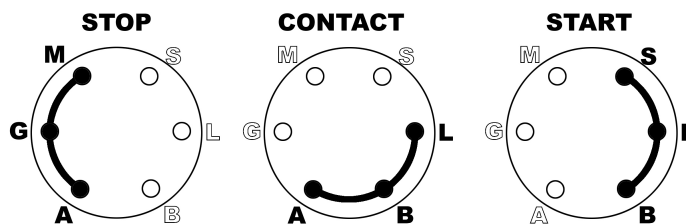

MKHP2

SCHEMA ELECTRIQUE – SCHALTPLAN – ELECTRICAL DIAGRAM
SN 15517 → ...

MKHP2
SCHEMA ELECTRIQUE – SCHALTPLAN – ELECTRICAL DIAGRAM
Désignations – Bezeichnung – Description

100	Alternateur	Lichtmaschine	Alternator
101	Batterie	Batterie	Battery
102	Relais démarreur	Anlasserrelais	Starter relay
103	Démarreur	Anlasser	Starter
104	Fusible 25A	25A Sicherung	25A fuse
105	Fusible 25A	25A Sicherung	25A fuse
106	Interrupteur feux	Lichtschalter	Light switch
107	Régulateur	Regler	Regulator
108	Contacteur à clés	Zündschloss	Ignition switch
109	Prise chargeur (option MCB)	Ladestecker (Zubehör MCB)	Charger connector (MCB)
110	Enbrayage de lame	Messerkupplung	Blade clutch
111	Avertisseur sonore	Hupe	Buzzer
112	Stop moteur	Motorstopp	Engine stop
113	Feux	Licht	Light
114	Interrupteur avertisseur sonore	Huperschalter	Buzzer switch
115	Bougie	Zündkerze	Spark plug
116	Compteur	Stundenzähler	Hour counter
I	Interrupteur lame	Messerkupplungschalter	Blade switch
C1	Contacteur point mort 1	Totpunktschalter 1	Neutral switch 1
C2	Contacteur point mort 2	Totpunktschalter 2	Neutral switch 2
C3	Contacteur frein parking	Perkbremseschalter	Brake switch
C4	Contacteur siege	Sitzschalter	Seat switch
C5	Contacteur panier	Korb-schalter	Grassbox switch
C6	Indicateur de remplissage	Korb-füllungsschalter	Filling indicator switch
Ka1	Relais 1	Relais 1	Relay 1
Ka2	Relais 2	Relais 2	Relay 2

Couleur des cables – Kabelfarben – Cables colors

7	Orange	Orange	Orange
8	Orange	Orange	Orange
9	Rouge	Rot	Red
9a	Rouge	Rot	Red
9b	Rouge	Rot	Red
9c	Rouge	Rot	Red
10	Rouge	Rot	Red
10a	Rouge	Rot	Red
11	Rouge	Rot	Red
12	Jaune	Gelb	Yellow
13	Jaune	Gelb	Yellow
20	Rouge	Rot	Red
21	Jaune	Gelb	Yellow
22	Jaune	Gelb	Yellow
23	Jaune	Gelb	Yellow
30	Rouge	Rot	Red
30a	Rouge	Rot	Red
30b	Rouge	Rot	Red
31	Orange	Orange	Orange
32	Orange	Orange	Orange
33	Orange	Orange	Orange
33a	Orange	Orange	Orange
34	Orange	Orange	Orange
35	Vert	Grün	Green
35a	Vert	Grün	Green
35b	Vert	Grün	Green