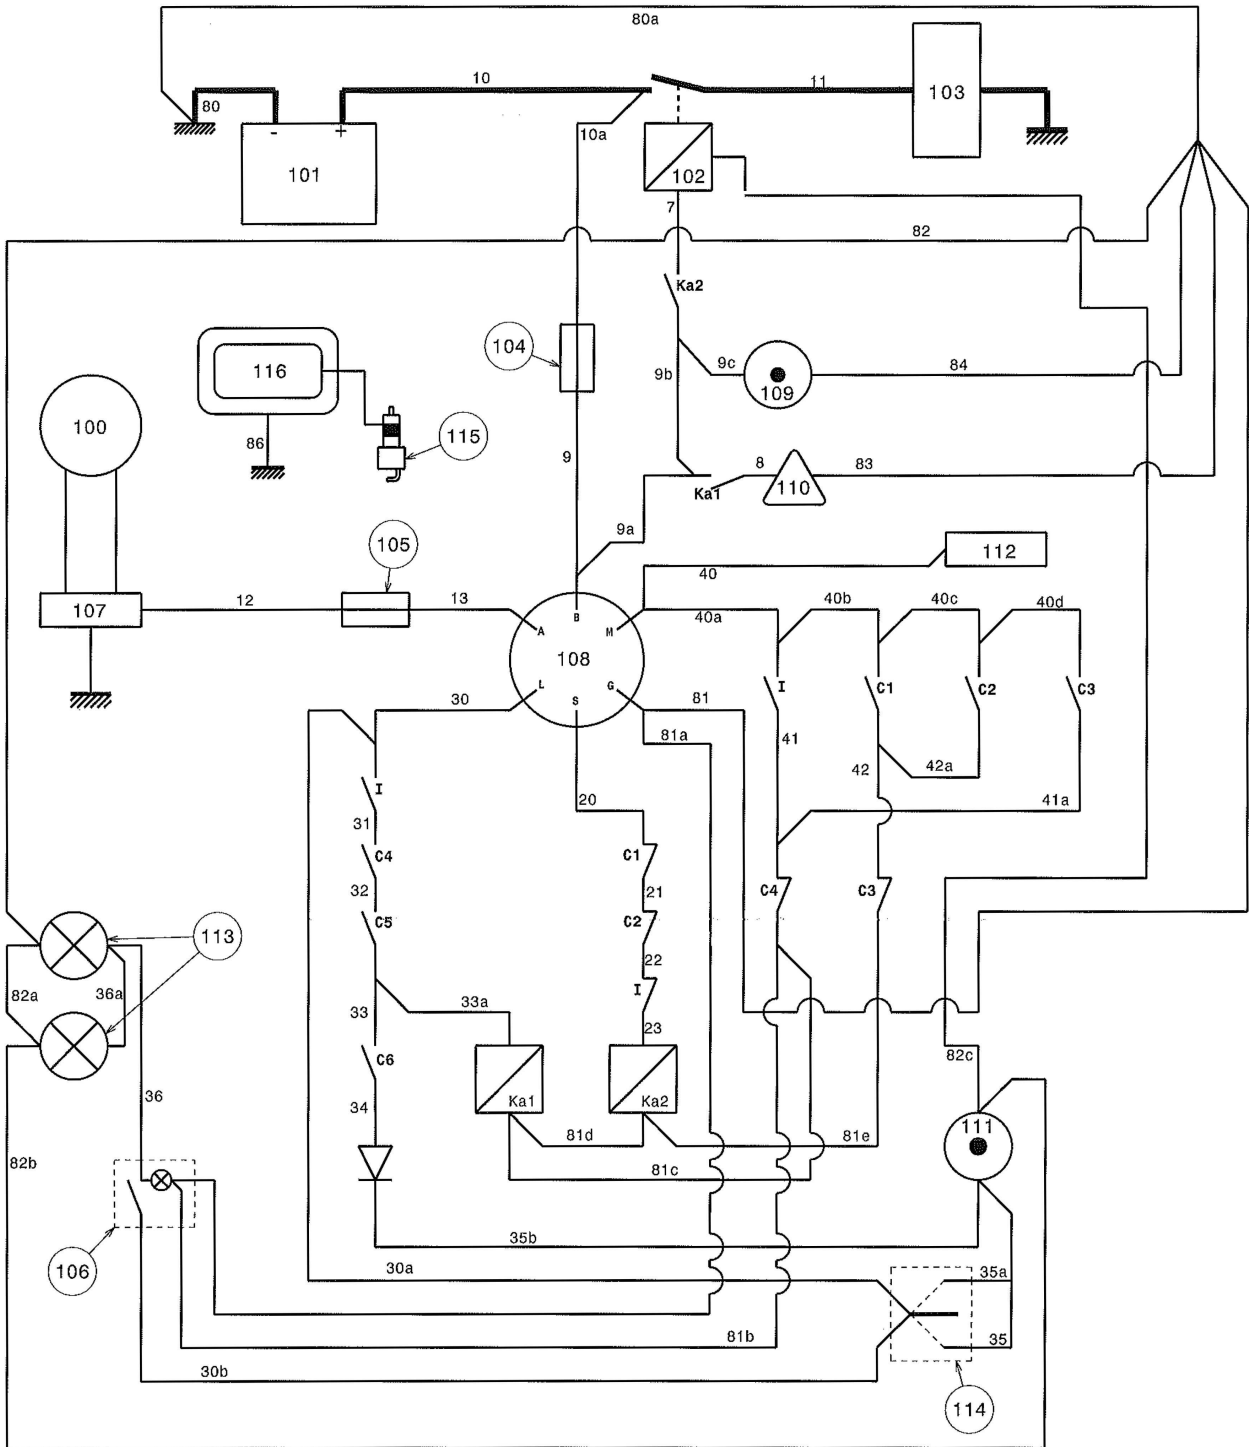

MKHP2

SCHEMA ELECTRIQUE – SCHALTPLAN – ELECTRICAL DIAGRAM
SN 15517 → ...

MKHP2
SCHEMA ELECTRIQUE – SCHALTPLAN – ELECTRICAL DIAGRAM
Désignations – Bezeichnung – Description

100	Alternateur	Lichtmaschine	Alternator
101	Batterie	Batterie	Battery
102	Relais démarreur	Anlasserrelais	Starter relay
103	Démarreur	Anlasser	Starter
104	Fusible 25A	25A Sicherung	25A fuse
105	Fusible 25A	25A Sicherung	25A fuse
106	Interrupteur feux	Lichtschalter	Light switch
107	Régulateur	Regler	Regulator
108	Contacteur à clés	Zündschloss	Ignition switch
109	Prise chargeur (option MCB)	Ladestecker (Zubehör MCB)	Charger connector (MCB)
110	Enbrayage de lame	Messerkupplung	Blade clutch
111	Avertisseur sonore	Hupe	Buzzer
112	Stop moteur	Motorstopp	Engine stop
113	Feux	Licht	Light
114	Interrupteur avertisseur sonore	Huperschalter	Buzzer switch
115	Bougie	Zündkerze	Spark plug
116	Compteur	Stundenzähler	Hour counter
I	Interrupteur lame	Messerkupplungschalter	Blade switch
C1	Contacteur point mort 1	Totpunktschalter 1	Neutral switch 1
C2	Contacteur point mort 2	Totpunktschalter 2	Neutral switch 2
C3	Contacteur frein parking	Perkbremseschalter	Brake switch
C4	Contacteur siege	Sitzschalter	Seat switch
C5	Contacteur panier	Korb-schalter	Grassbox switch
C6	Indicateur de remplissage	Korb-füllungsschalter	Filling indicator switch
Ka1	Relais 1	Relais 1	Relay 1
Ka2	Relais 2	Relais 2	Relay 2

Couleur des cables – Kabelfarben – Cables colors

7	Orange	Orange	Orange
8	Orange	Orange	Orange
9	Rouge	Rot	Red
9a	Rouge	Rot	Red
9b	Rouge	Rot	Red
9c	Rouge	Rot	Red
10	Rouge	Rot	Red
10a	Rouge	Rot	Red
11	Rouge	Rot	Red
12	Jaune	Gelb	Yellow
13	Jaune	Gelb	Yellow
20	Rouge	Rot	Red
21	Jaune	Gelb	Yellow
22	Jaune	Gelb	Yellow
23	Jaune	Gelb	Yellow
30	Rouge	Rot	Red
30a	Rouge	Rot	Red
30b	Rouge	Rot	Red
31	Orange	Orange	Orange
32	Orange	Orange	Orange
33	Orange	Orange	Orange
33a	Orange	Orange	Orange
34	Orange	Orange	Orange
35	Vert	Grün	Green
35a	Vert	Grün	Green
35b	Vert	Grün	Green